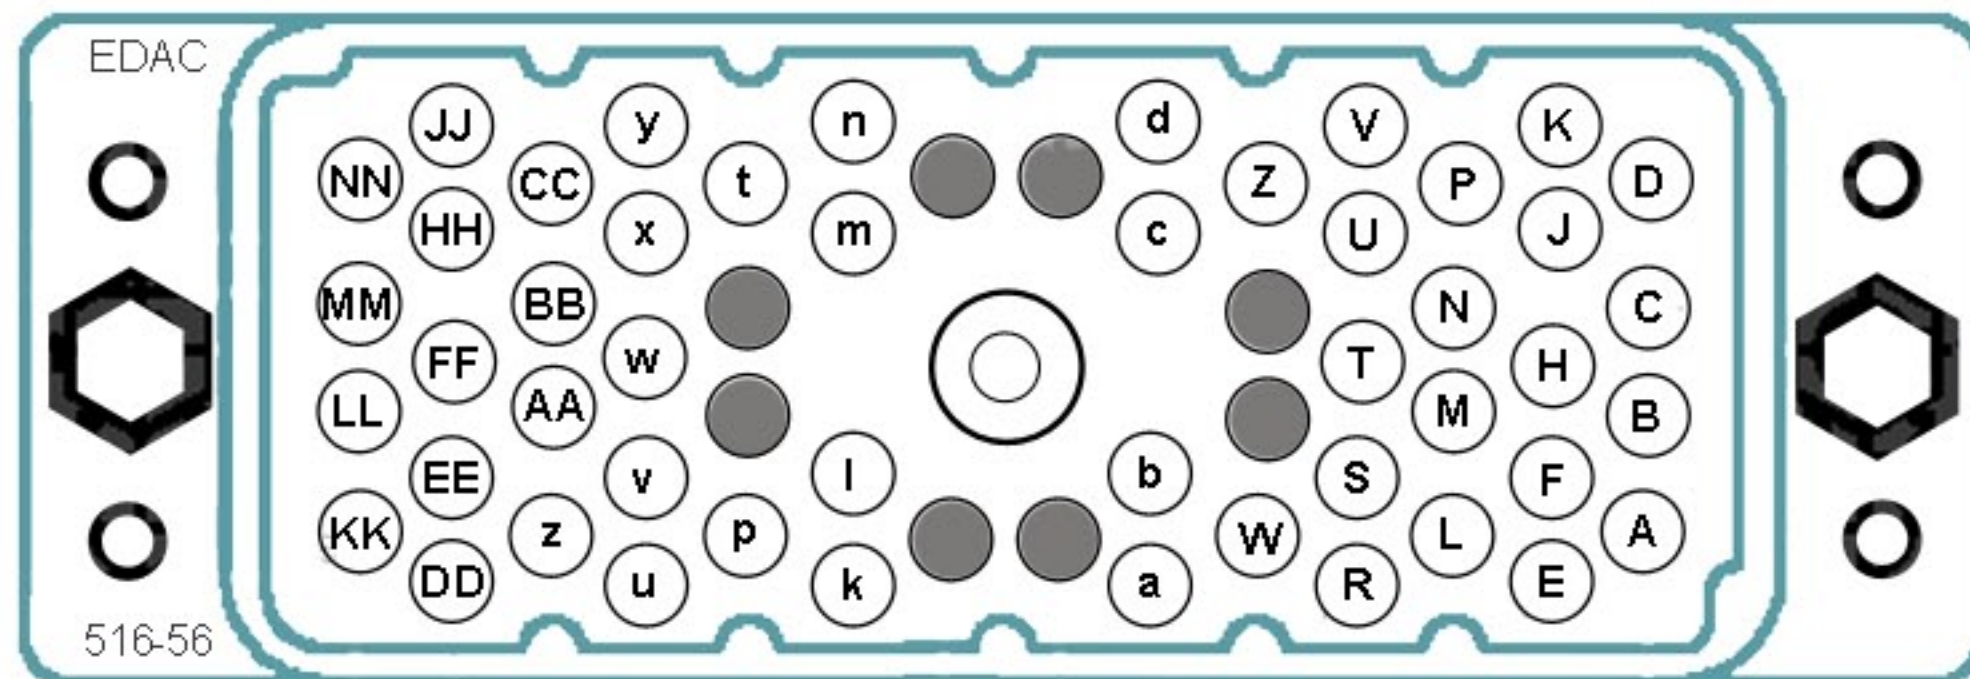

EWI DM 16 Channel EDAC Patch Snake Pin-out

56 PIN PLUG

Chan 1-8 ↘

Chan 9-16 ↘

Fantail Channel	XLR Pin 2	XLR Pin 3	XLR Pin 1
Chan 1	HH	JJ	NN
Chan 2	x	y	CC
Chan 3	m	n	t
Chan 4	LL	MM	FF
Chan 5	AA	BB	w
Chan 6	DD	EE	KK
Chan 7	u	v	z
Chan 8	k	l	p
Chan 9	d	c	Z
Chan 10	V	U	P
Chan 11	K	J	D
Chan 12	N	M	T
Chan 13	C	B	H
Chan 14	b	a	W
Chan 15	S	R	L
Chan 16	F	E	A